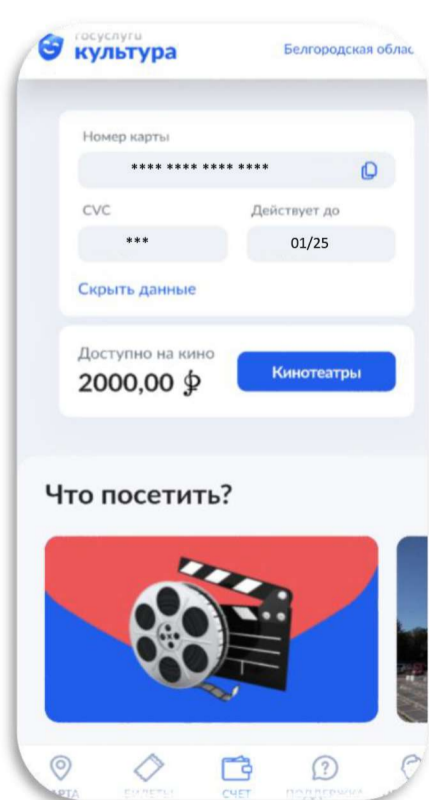

Подробнее: <https://culture.gosuslugi.ru>

Вход через «Госуслуги»

Информация о карте

Согласие на передачу данных из профиля на «Госуслугах» для выпуска карты

- ✓ требуется подтвержденная учетная запись на «Госуслугах»
- ✓ есть ограничение по возрасту (от 14 до 22 лет включительно)

Селфи на аватарку

Подтверждение выпуска карты

Карта получена

## Контроль баланса и доступ к реквизитам виртуальной карты

Информация об остатке средств на карте\*

Просмотр реквизитов карты

Пластик можно получить в отделениях «Почта Банка»

\*Отображается остаток общего лимита в 5 000 руб. и отдельно – остаток из подлимита 2 000 руб. на кино