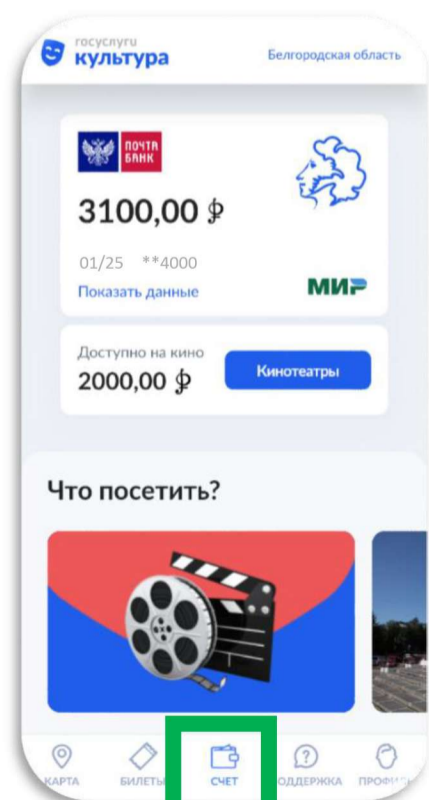

Контроль баланса и доступ к реквизитам виртуальной карты

Информация об остатке средств на карте*