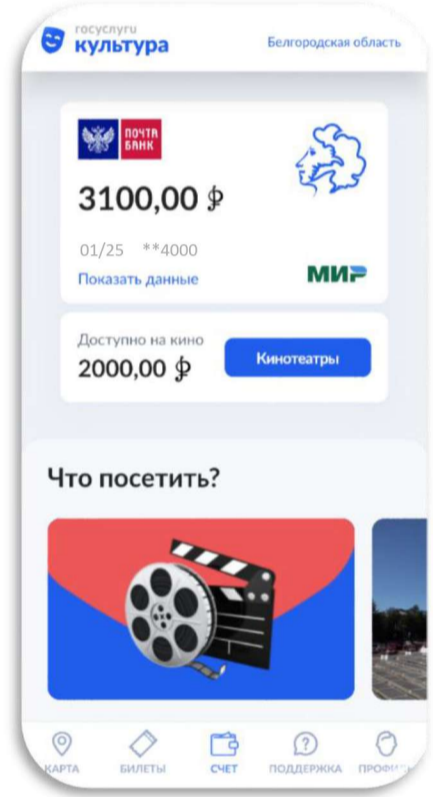

# Получение виртуальной Пушкинской карты

«Госуслуги Культура» - специальное мобильное приложение для участников программы «Пушкинская карта»

Доступно в AppStore, Google Play Store, теперь и в AppGallery

Подробнее: <https://culture.gosuslugi.ru>

Вход через «Госуслуги»

Информация о карте

Согласие на передачу данных из профиля на «Госуслугах» для выпуска карты

- ✓ требуется подтвержденная учетная запись на «Госуслугах»
- ✓ есть ограничение по возрасту (от 14 до 22 лет включительно)

Селфи на аватарку

Подтверждение выпуска карты

Карта получена