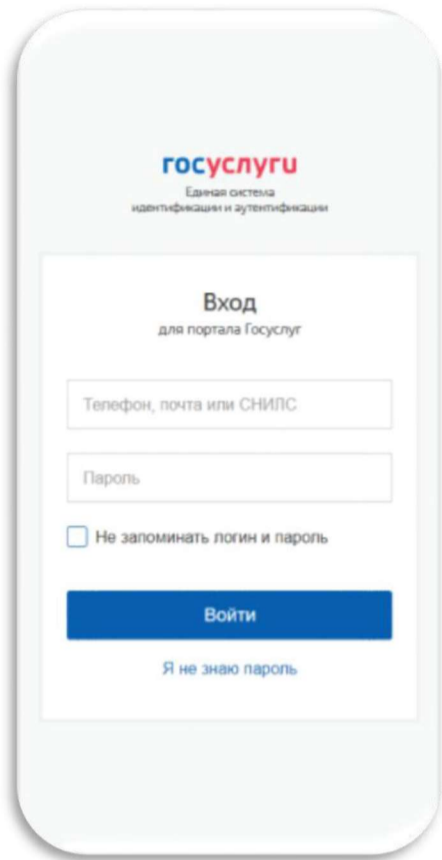

# Получение виртуальной Пушкинской карты

«Госуслуги Культура» - специальное мобильное приложение для участников программы «Пушкинская карта»

Доступно в AppStore, Google Play Store, теперь и в AppGallery

Подробнее: <https://culture.gosuslugi.ru>

Вход через «Госуслуги»

Информация о карте

Согласие на передачу данных из профиля на «Госуслугах» для выпуска карты

- ✓ требуется подтвержденная учетная запись на «Госуслугах»
- ✓ есть ограничение по возрасту (от 14 до 22 лет включительно)